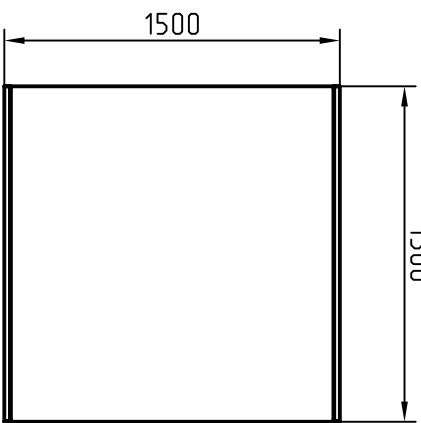

Размеры ножничного подъёмника НР 1,5х2,5-1,5х1,5
и точки смазки подшипников

Подъёмник опущен

Подъёмник поднят

Вид сверху

Вид снизу
А