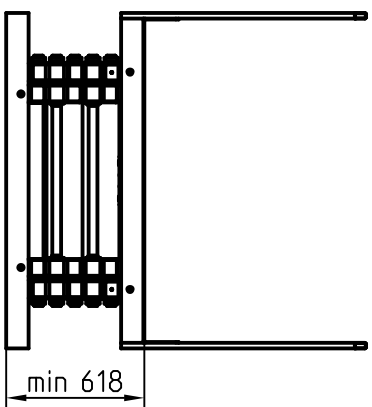

Размеры ножничного подъёмника НР 1,5х2,5-1,5х1,5
и точки смазки подшипников

Подъёмник опущен

Подъёмник поднят

Вид сверху

Вид снизу
А