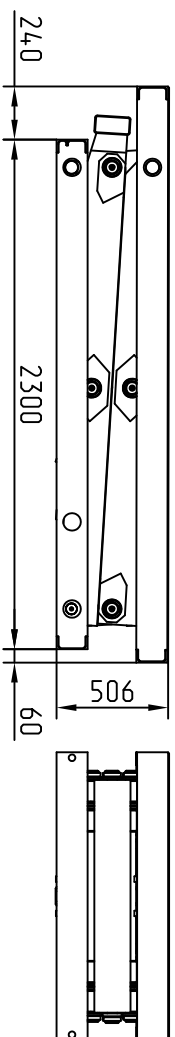

Размеры стола подъёмного SP 2x2-1,3x2,6
и точки смазки подшипников

Стол опущен

Вид сверху
↙ A

Стол поднят