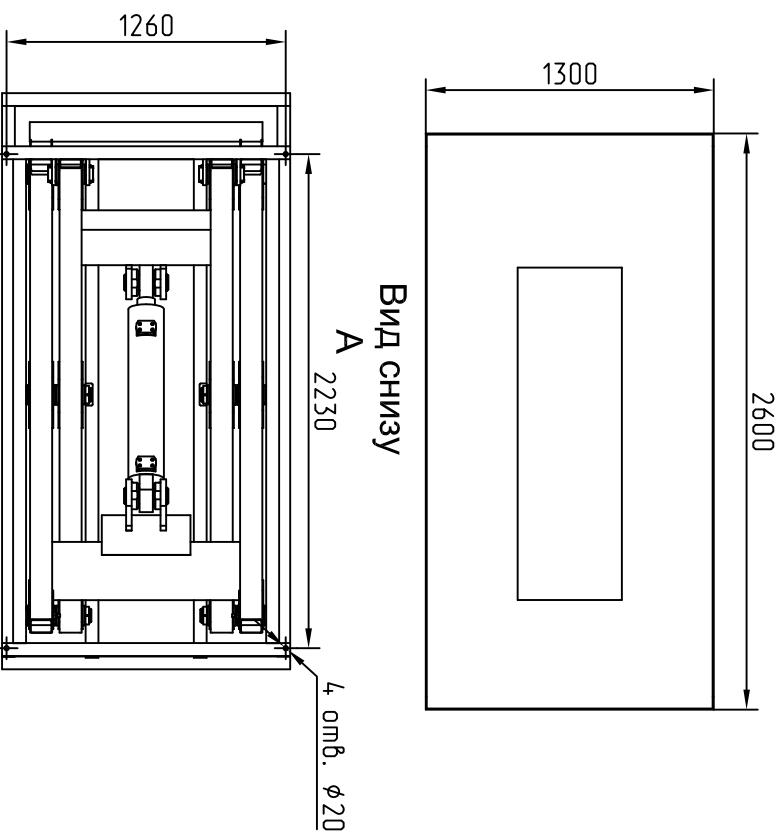

Размеры стола подъёмного SP 2x2-1,3x2,6
и точки смазки подшипников

Стол опущен

Вид сверху
↙ A

Стол поднят