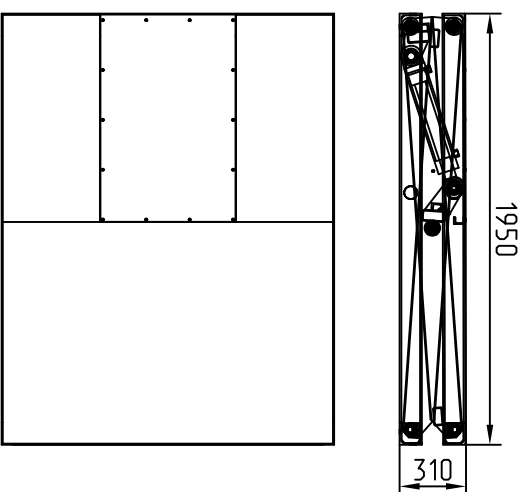

Размеры Стола подъёмного SP 1x1,25-1,5x2 и точки смазки подшипников

Подъёмник опущен

Подъёмник поднят